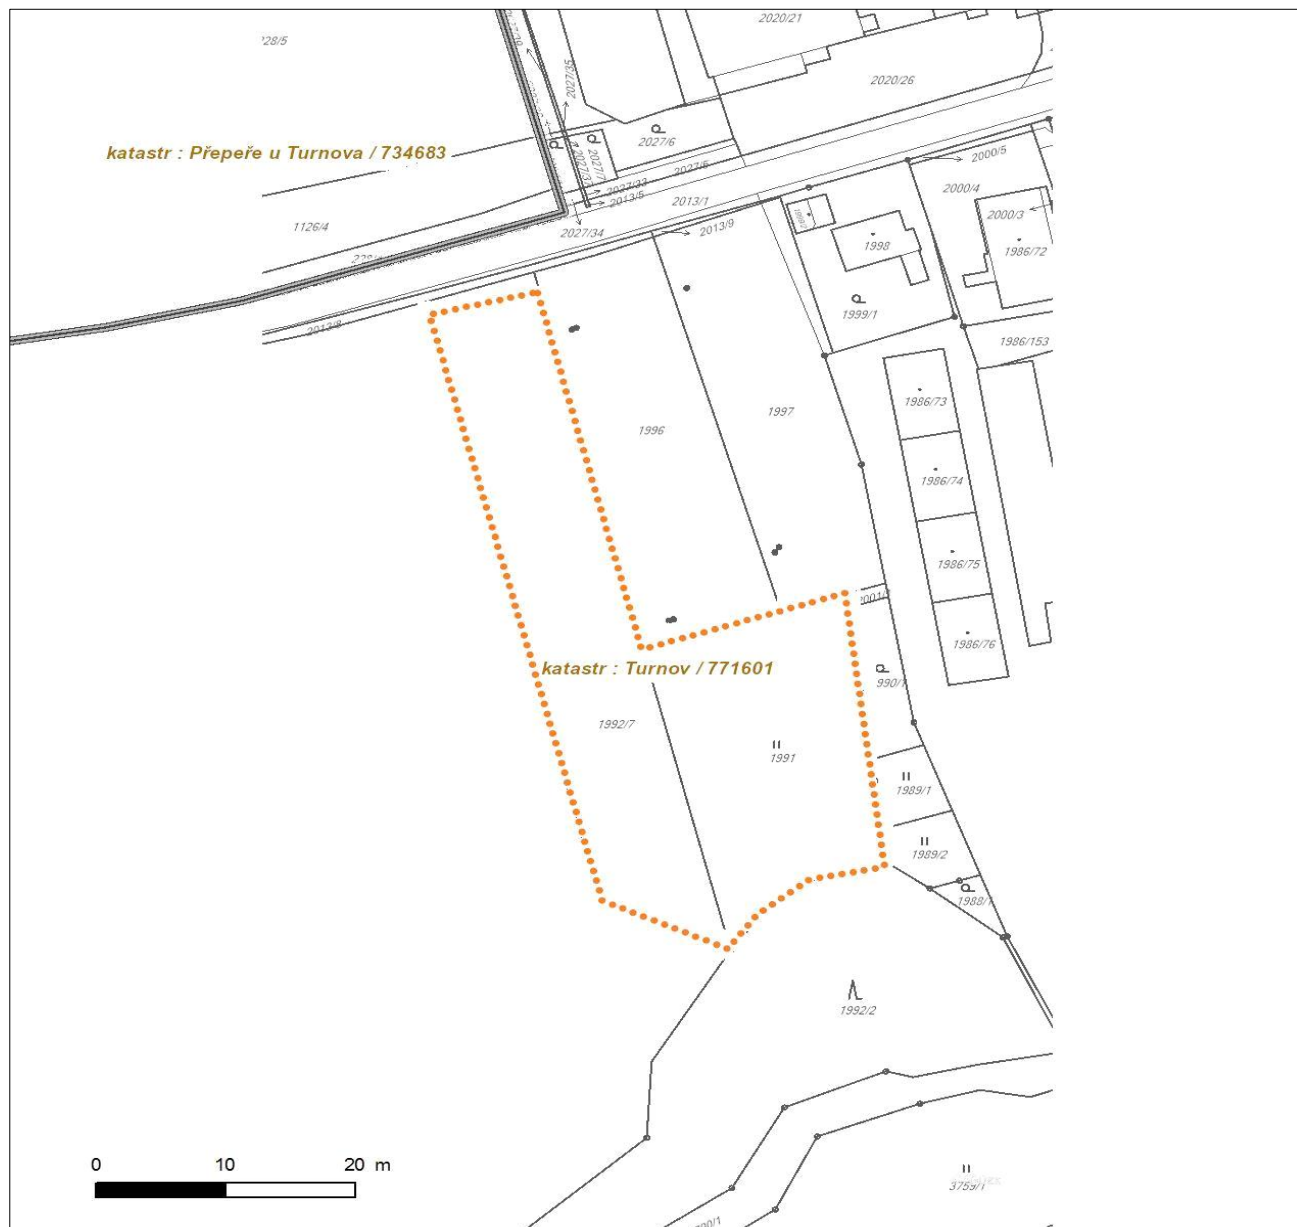

Platí pouze se sdělením číslo 0200714641.

Zakreslené polohy zařízení v příloze jsou pouze informativní.

Situace výkres zájmového území

LEGENDA

- | | |
|---|---|
|  Nadzemní optické vedení |  Radioreléový spoj vzduch |
|  Podzemní optické vedení |  Zájmové území |
|  Nadzemní metalické vedení |  Hranice katastrálního území |
|  Podzemní metalické vedení | |