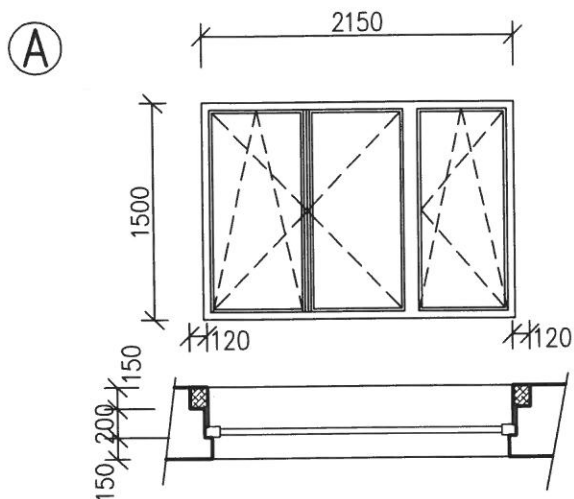

VÝKAZ OKEN

BYTOVÝ DŮM č.p. 1055 , BEZRUČOVA ULICE , TURNOV

33 KS

BOURÁNÍ 45 KS OKEN ŠPALETOVÝCH 215 X 150

OKNO PLASTOVÉ TŘÍKŘIDLÉ

IZOLAČNÍ TROJSKLO $U = 0,85$

OTEVÍRAVÉ A SKLÁPĚCÍ , KLAPAČKA

BÍLÁ BARVA

VNITŘNÍ PARAPET PLAST BÍLÝ š. 300 mm

VNĚJŠÍ PARAPET PLECH BEZÚDRŽBOVÝ š.200 mm