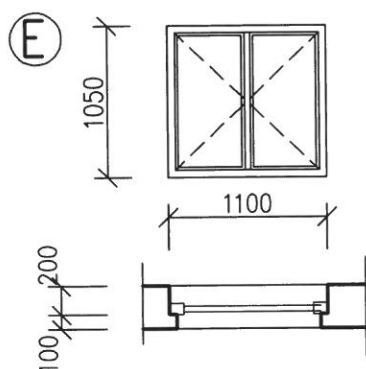

BOURÁNÍ 2 KS OKEN JEDNODUCHÝCH 110 X 105

OKNO PLASTOVÉ DVOJKŘÍDLÉ

IZOLAČNÍ DVOJSKLO $U = 1,1$

BÍLÁ BARVA

VNITŘNÍ PARAPET PLAST BÍLÝ š. 150 mm

VNĚJŠÍ PARAPET PLECH BEZÚDRŽBOVÝ š.200 mm

2 KS