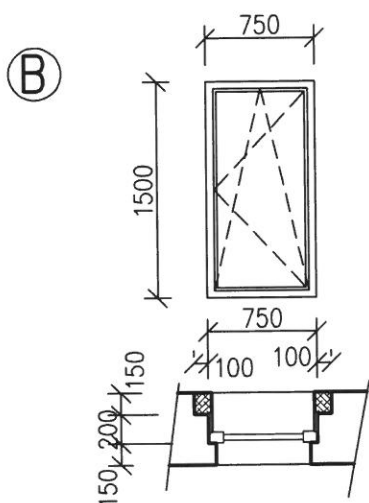

VNITŘNÍ PARAPET PLAST BÍLÝ š. 300 mm

VNĚJŠÍ PARAPET PLECH BEZÚDRŽBOVÝ š.200 mm

BOURÁNÍ 10 KS OKEN ŠPALETOVÝCH 75 X 150

OKNO PLASTOVÉ JEDNOKŘIDLÉ

IZOLAČNÍ DVOJSKLO $U = 1,1$

OTEVÍRAVÉ A SKLÁPĚCÍ , KLAPAČKA

BÍLÁ BARVA

VNITŘNÍ PARAPET PLAST BÍLÝ š. 300 mm

VNĚJŠÍ PARAPET PLECH BEZÚDRŽBOVÝ š.200 mm

9 KS

BOURÁNÍ 6 KS OKEN JEDNODUCHÝCH 245 X 175

OKNO PLASTOVÉ ČTYŘKŘIDLÉ OTEVÍRAVÉ

IZOLAČNÍ DVOJSKLO $U = 1,1$

BÍLÁ BARVA

VNITŘNÍ PARAPET PLAST BÍLÝ š. 150 mm