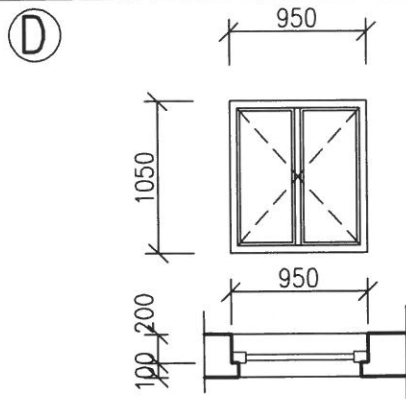

VNITŘNÍ PARAPET PLAST BÍLÝ š. 300 mm

VNĚJŠÍ PARAPET PLECH BEZÚDRŽBOVÝ š.200 mm

BOURÁNÍ 10 KS OKEN ŠPALETOVÝCH 75 X 150

OKNO PLASTOVÉ JEDNOKŘIDLÉ

IZOLAČNÍ DVOJSKLO $U = 1,1$

OTEVÍRAVÉ A SKLÁPĚCÍ , KLAPAČKA

BÍLÁ BARVA

VNITŘNÍ PARAPET PLAST BÍLÝ š. 300 mm

VNĚJŠÍ PARAPET PLECH BEZÚDRŽBOVÝ š.200 mm

9 KS

BOURÁNÍ 6 KS OKEN JEDNODUCHÝCH 245 X 175

OKNO PLASTOVÉ ČTYŘKŘIDLÉ OTEVÍRAVÉ

IZOLAČNÍ DVOJSKLO $U = 1,1$

BÍLÁ BARVA

VNITŘNÍ PARAPET PLAST BÍLÝ š. 150 mm

VNĚJŠÍ PARAPET PLECH BEZÚDRŽBOVÝ š.200 mm

6 KS

BOURÁNÍ 2 KS OKEN JEDNODUCHÝCH 95 X 105

OKNO PLASTOVÉ DVOJKŘÍDLÉ

IZOLAČNÍ DVOJSKLO $U = 1,1$

BÍLÁ BARVA

VNITŘNÍ PARAPET PLAST BÍLÝ š. 150 mm

VNĚJŠÍ PARAPET PLECH BEZÚDRŽBOVÝ š.200 mm