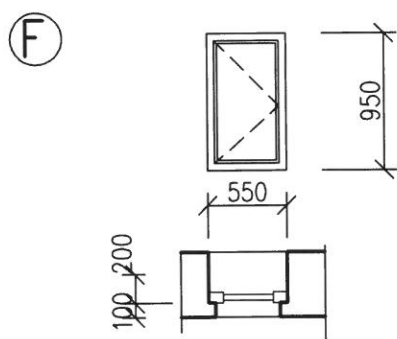

2 KS

BOURÁNÍ 2 KS OKEN JEDNODUCHÝCH 110 X 105

OKNO PLASTOVÉ DVOJKŘÍDLÉ

IZOLAČNÍ DVOJSKLO $U = 1,1$

BÍLÁ BARVA

VNITŘNÍ PARAPET PLAST BÍLÝ š. 150 mm

VNĚJŠÍ PARAPET PLECH BEZÚDRŽBOVÝ š.200 mm

2 KS

BOURÁNÍ 2 KS OKEN JEDNODUCHÝCH 110 X 950

OKNO PLASTOVÉ JEDNOKŘÍDLÉ

IZOLAČNÍ DVOJSKLO $U = 1,1$

BÍLÁ BARVA

VNITŘNÍ PARAPET PLAST BÍLÝ š.300 mm

VNĚJŠÍ PARAPET PLECH BEZÚDRŽBOVÝ š.200 mm

2 KS

POZNÁMKA