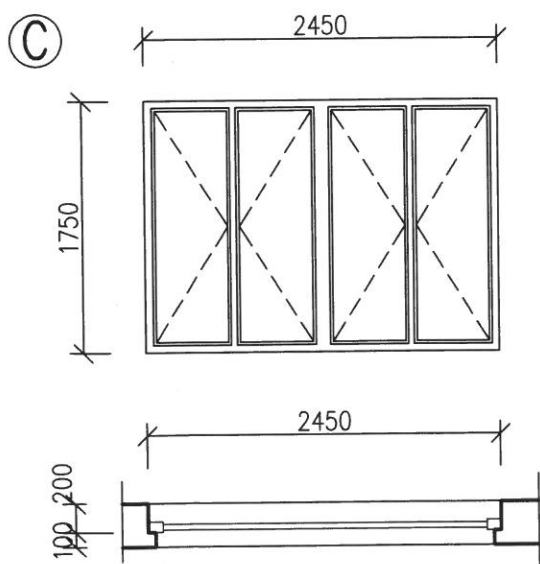

VNITŘNÍ PARAPET PLAST BÍLÝ š. 300 mm

VNĚJŠÍ PARAPET PLECH BEZÚDRŽBOVÝ š.200 mm

BOURÁNÍ 10 KS OKEN ŠPALETOVÝCH 75 X 150

OKNO PLASTOVÉ JEDNOKŘIDLÉ

IZOLAČNÍ DVOJSKLO $U = 1,1$

OTEVÍRAVÉ A SKLÁPĚCÍ , KLAPAČKA

BÍLÁ BARVA

VNITŘNÍ PARAPET PLAST BÍLÝ š. 300 mm

VNĚJŠÍ PARAPET PLECH BEZÚDRŽBOVÝ š.200 mm

9 KS

BOURÁNÍ 6 KS OKEN JEDNODUCHÝCH 245 X 175

OKNO PLASTOVÉ ČTYŘKŘIDLÉ OTEVÍRAVÉ

IZOLAČNÍ DVOJSKLO $U = 1,1$

BÍLÁ BARVA

VNITŘNÍ PARAPET PLAST BÍLÝ š. 150 mm