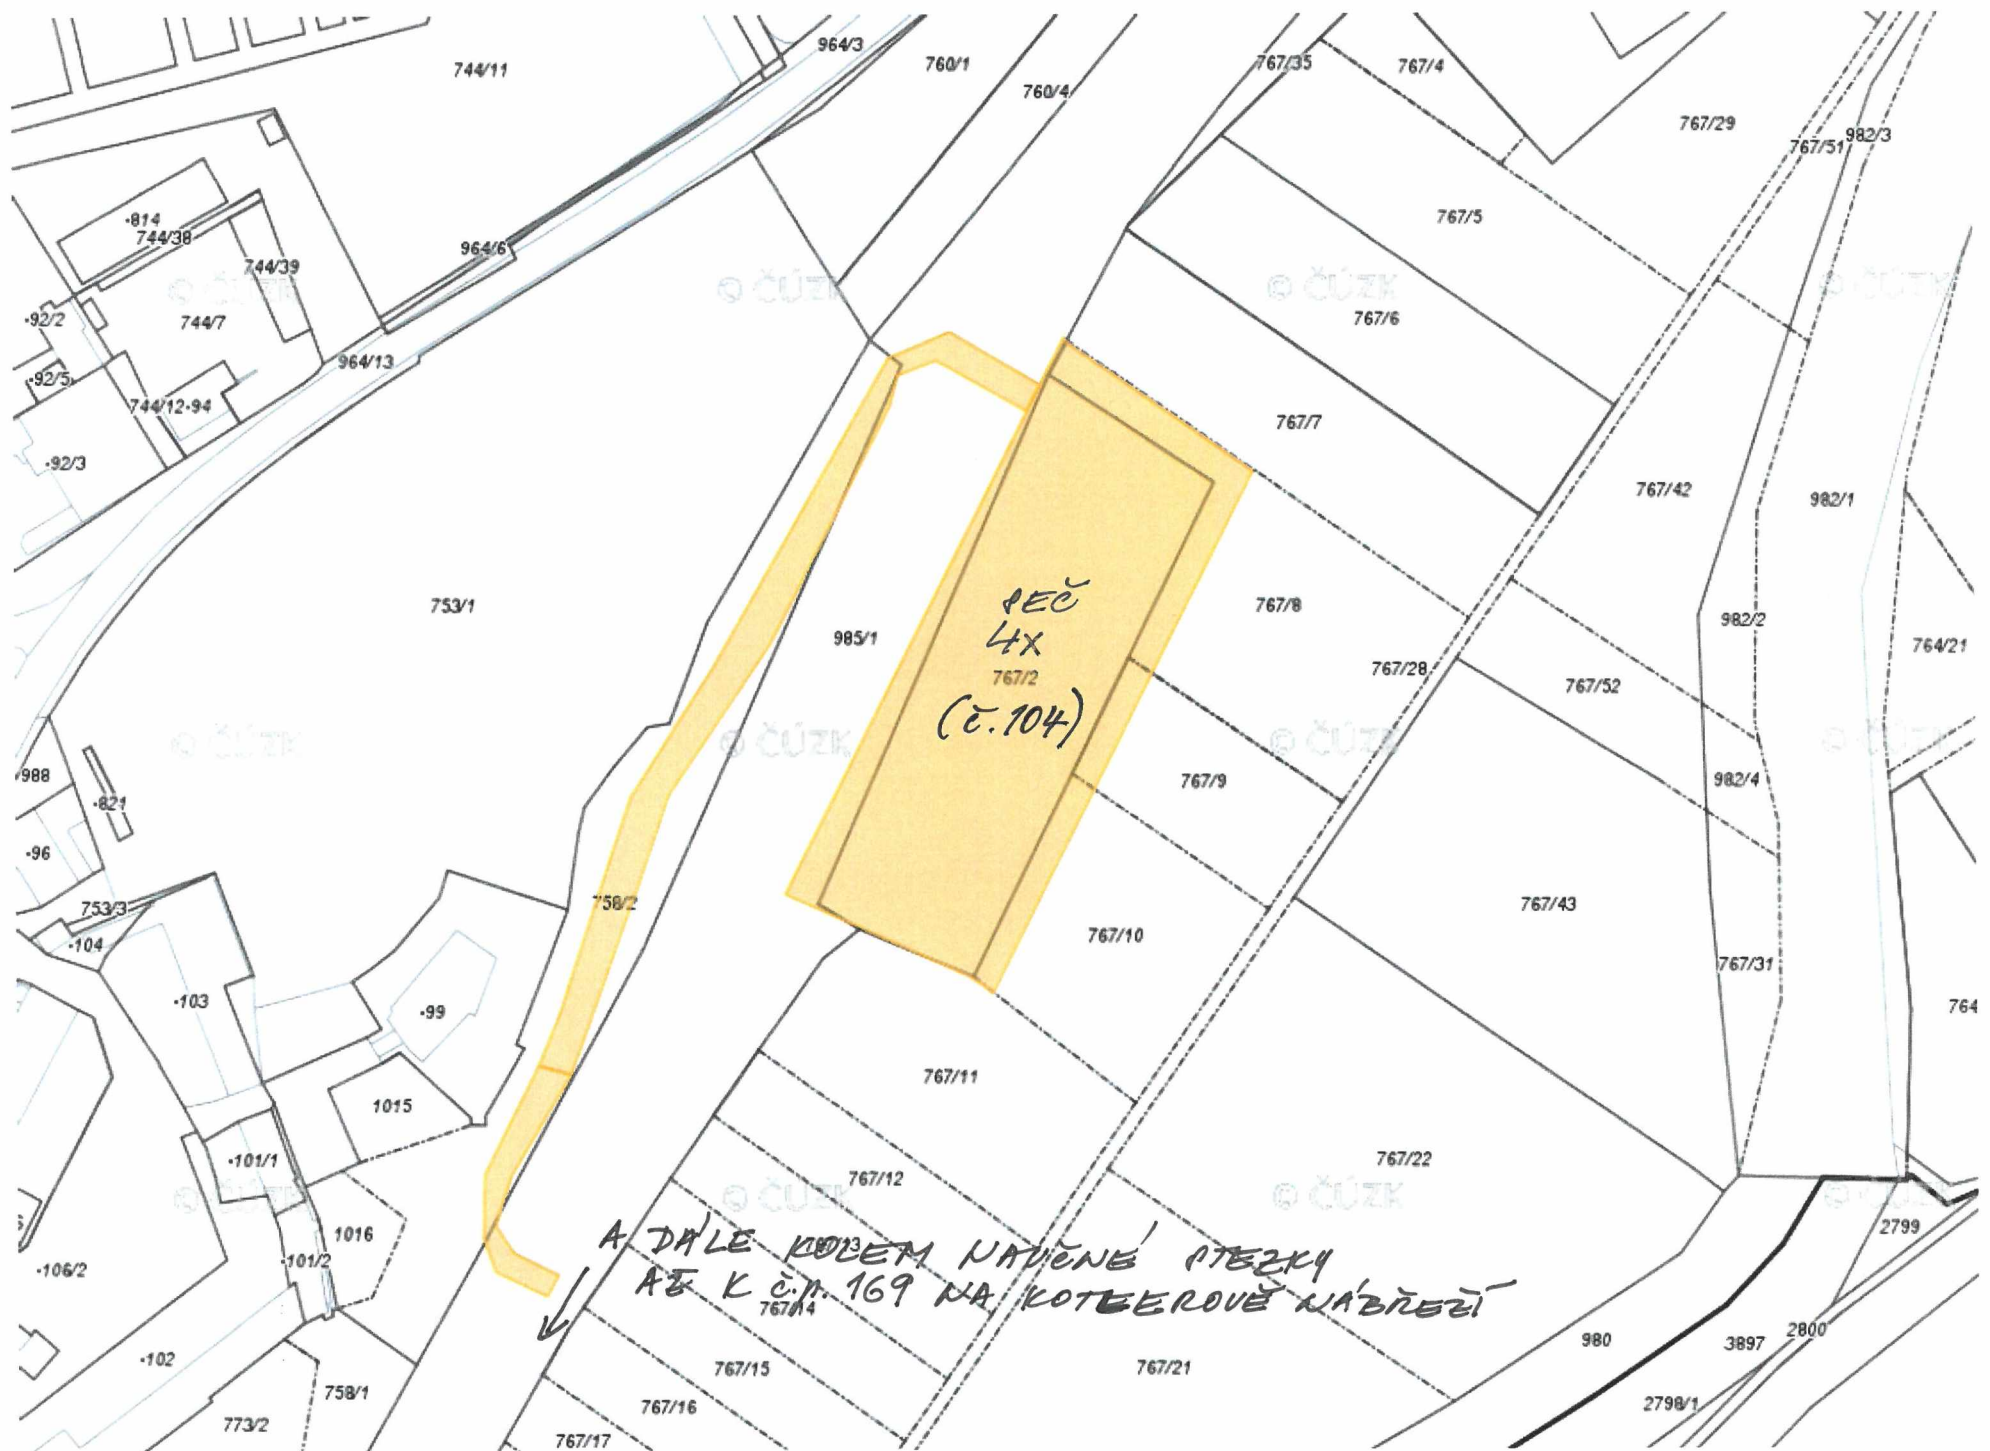

707 BUKOVINA - ÚVOZ

701 MALÝ ROHOZEC

701 MALÝ ROHOZEC - NAVĚNA' ŠTERKA

701 MOKŘINY

101 NAD NEMOCNICÍ

PEČ
4x
(č. 104)

A DALE KOLEM NADĚVNÉ STEZKY
AŽ K Č. 169 NA KOTĚROVĚ NABŘEŽÍ

101 NADĚVNÁ STEZKA POD ZÁMKEM