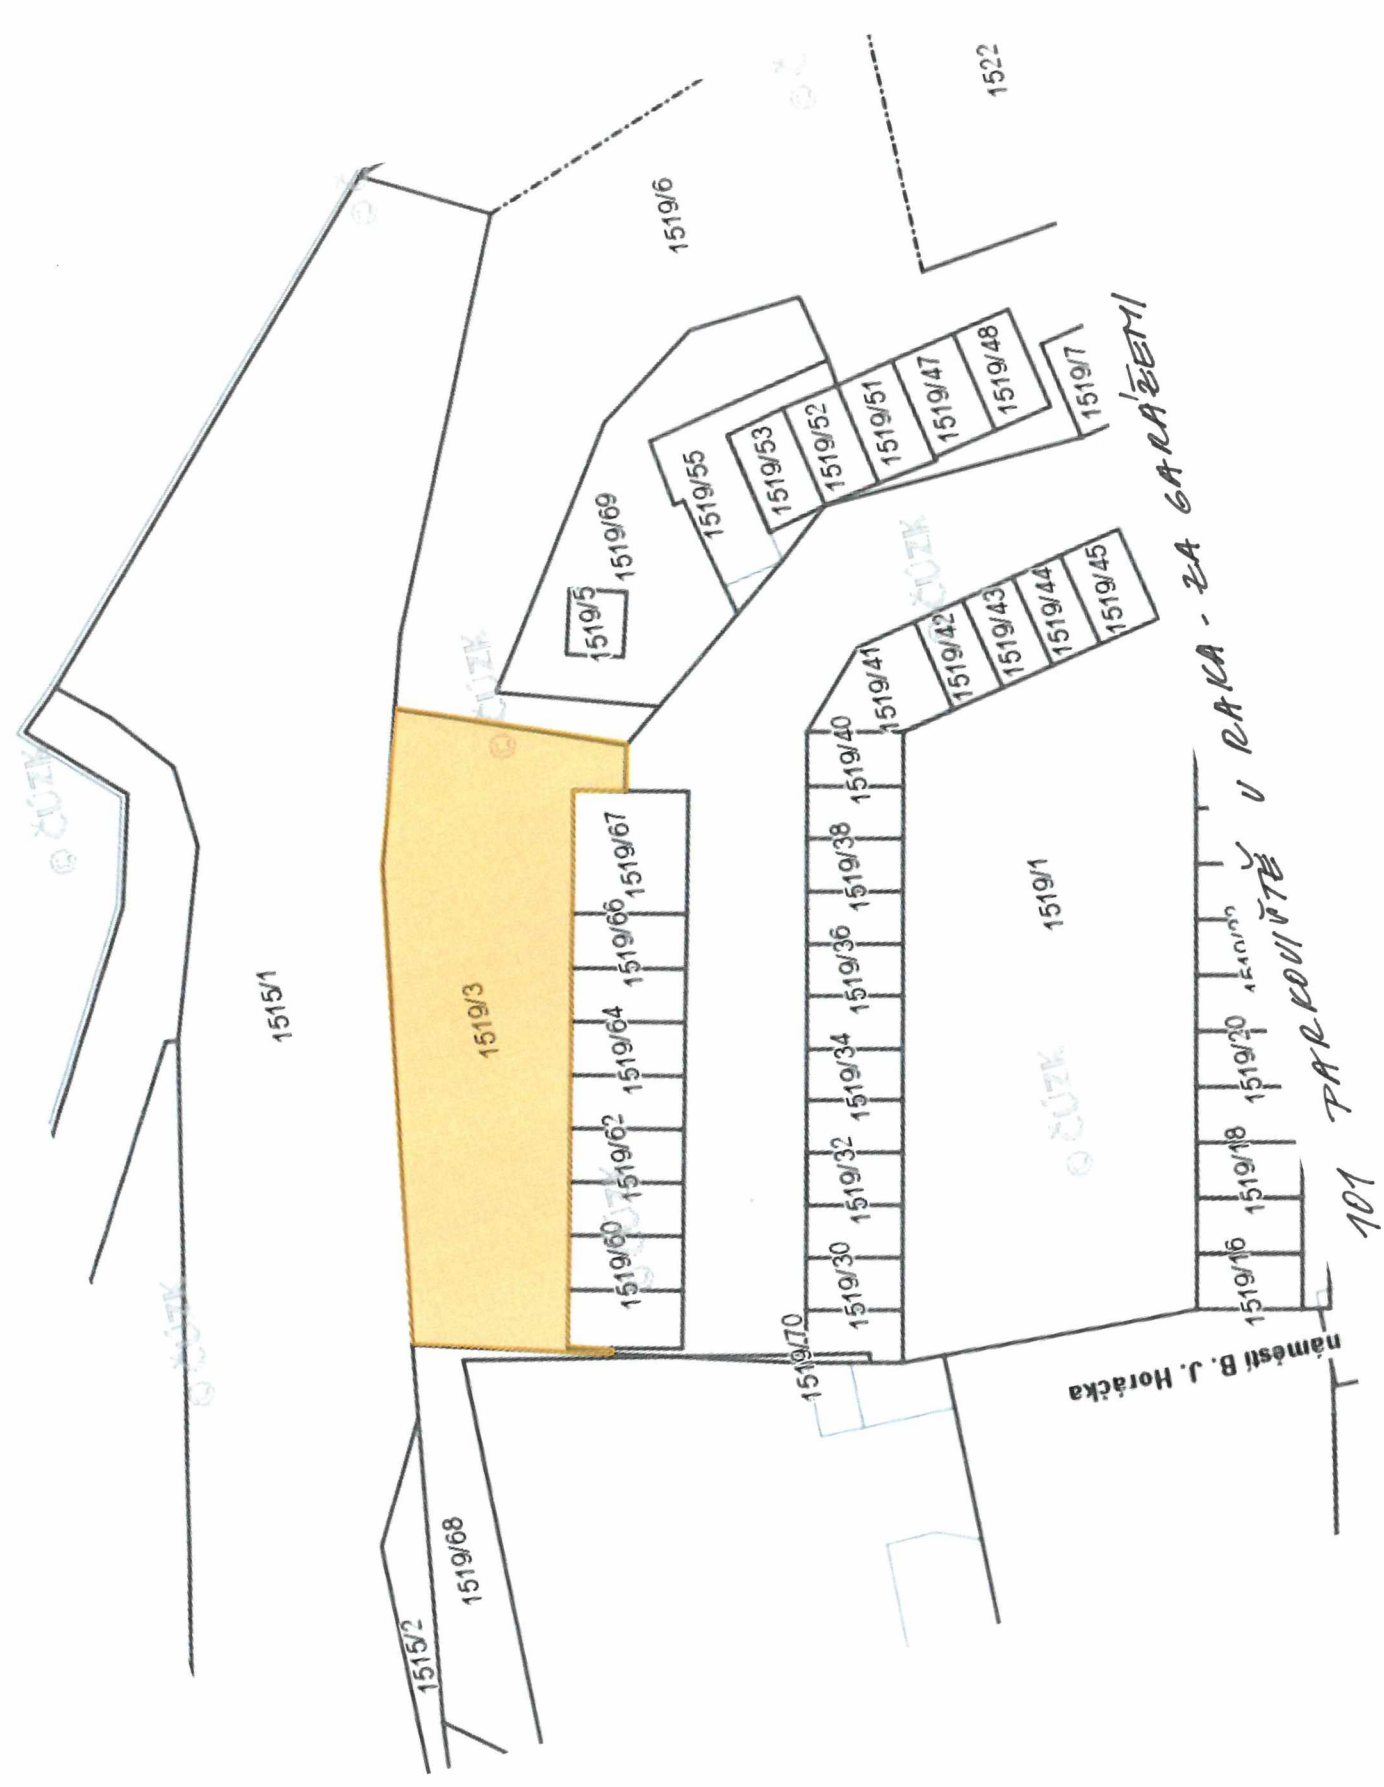

1497

náměstí B. J. Horáčka

PARKOUIŤE U PAKA - ZA GARÁŽEM

101