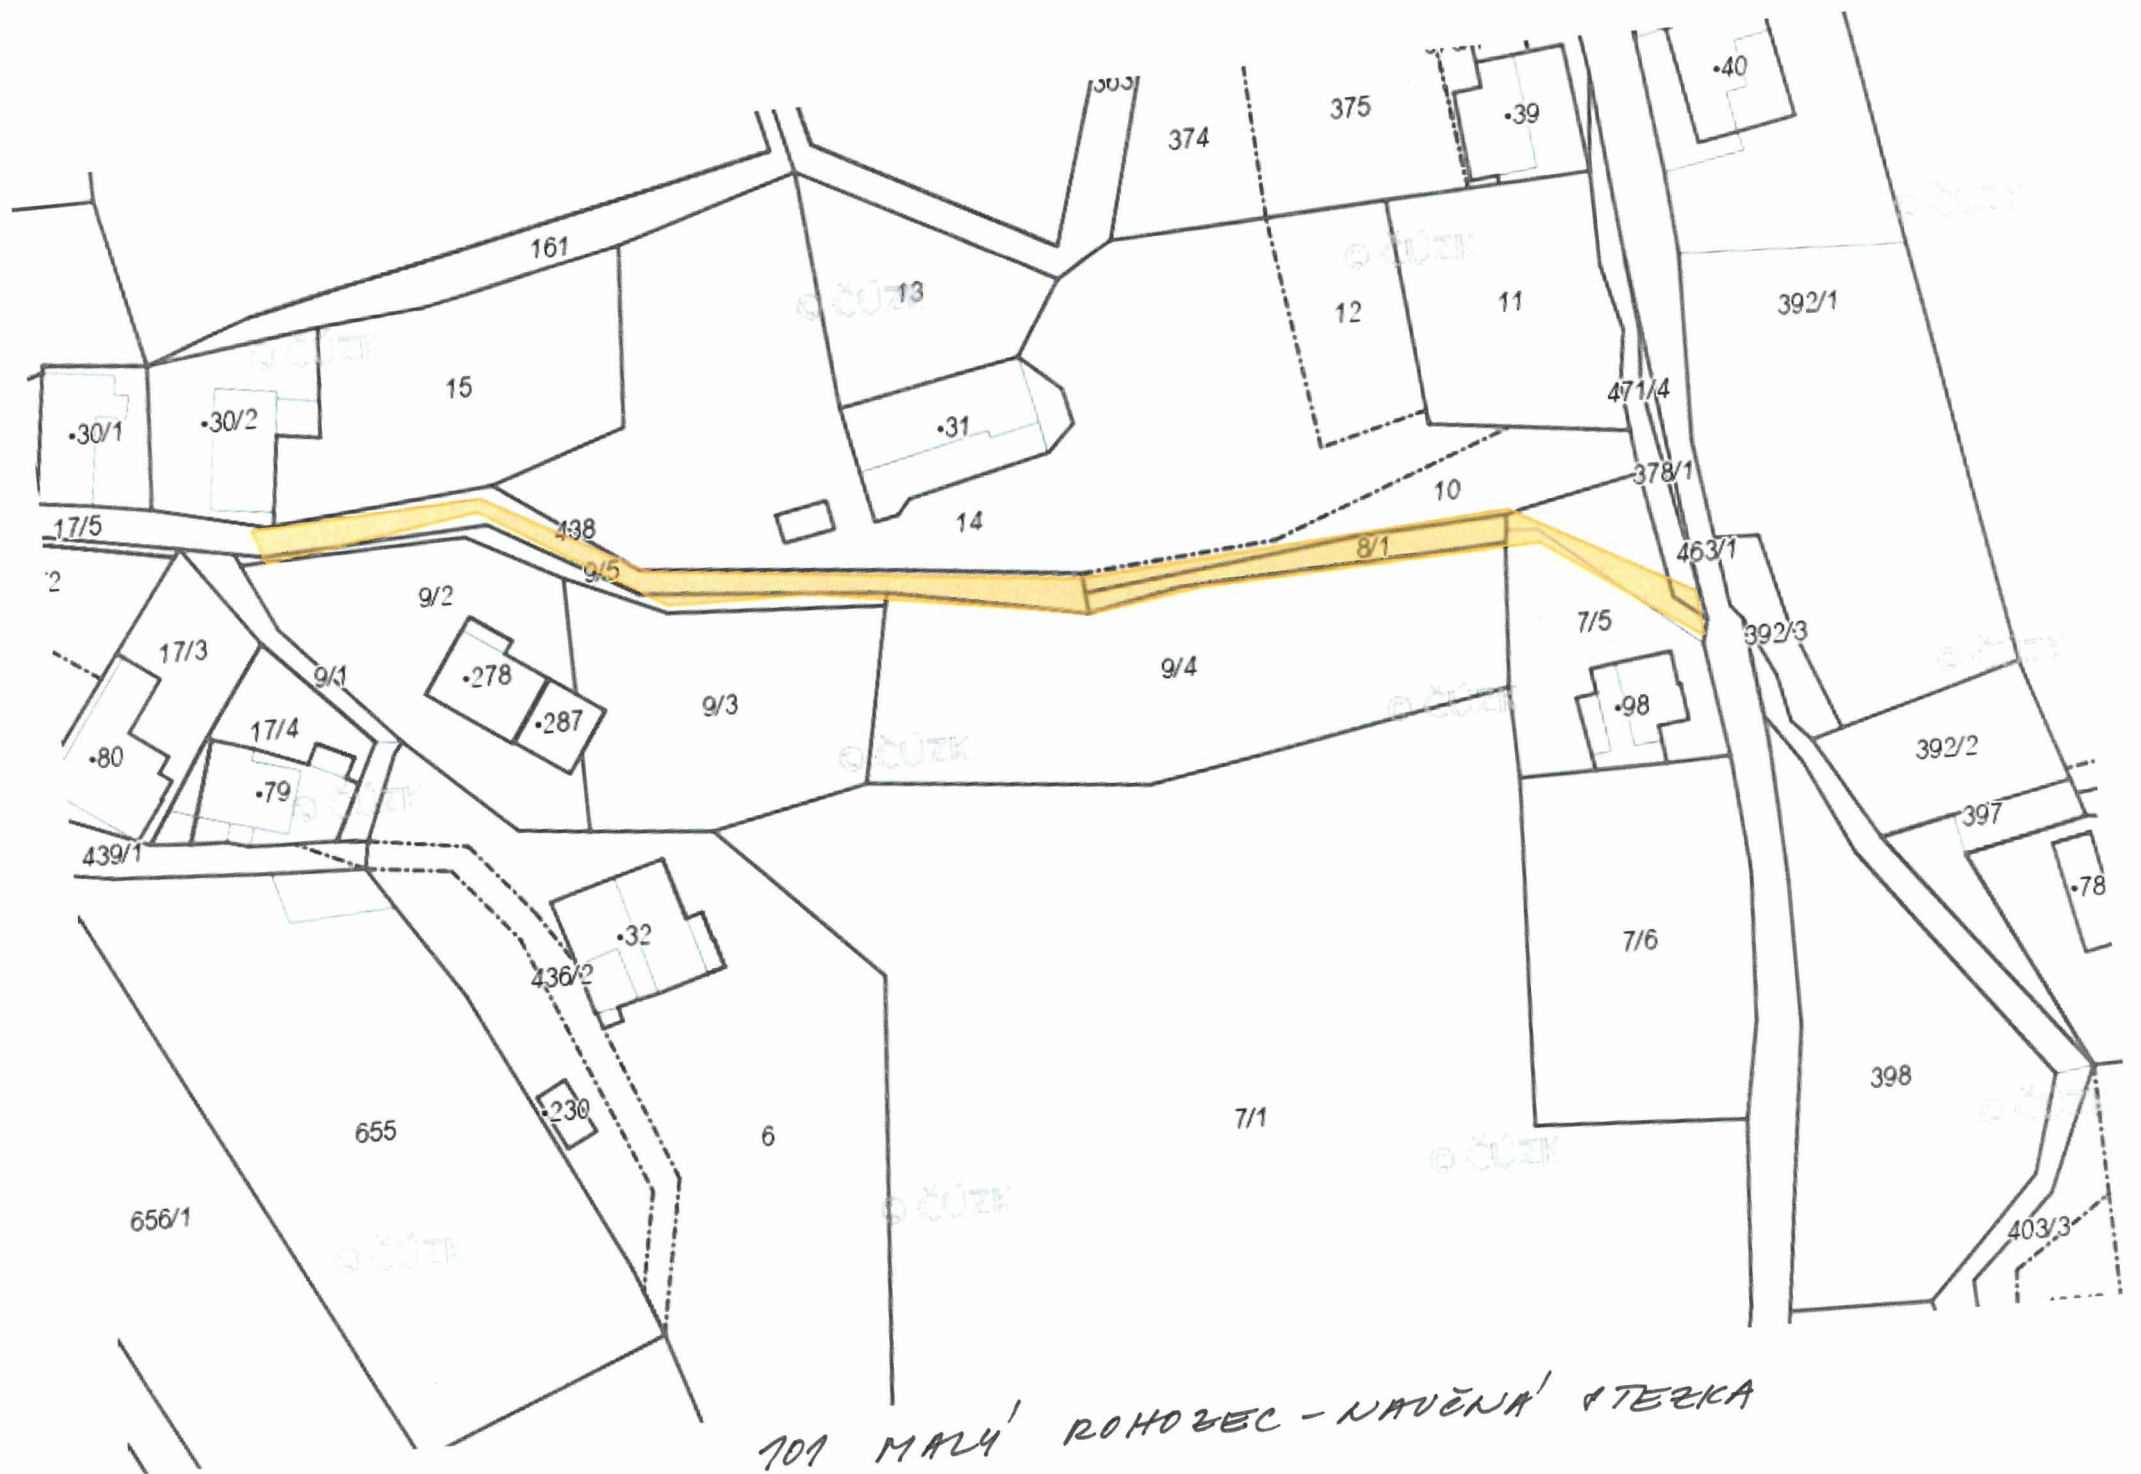

707 BUKOVINA - ÚVOZ

701 MALÝ ROHOZEC

701 MALÝ ROHOZEC - NAVĚNA' ŠTERKA

701 MOKŘINY

101 NAD NEMOCNICÍ

PEČ
4x
(č. 104)

A DALE KOLEM NADĚVNÉ STEZKY
AŽ K Č. 169 NA KOTĚROVĚ NABŘEŽÍ

101 NADĚVNÁ STEZKA POD ZÁMKEM