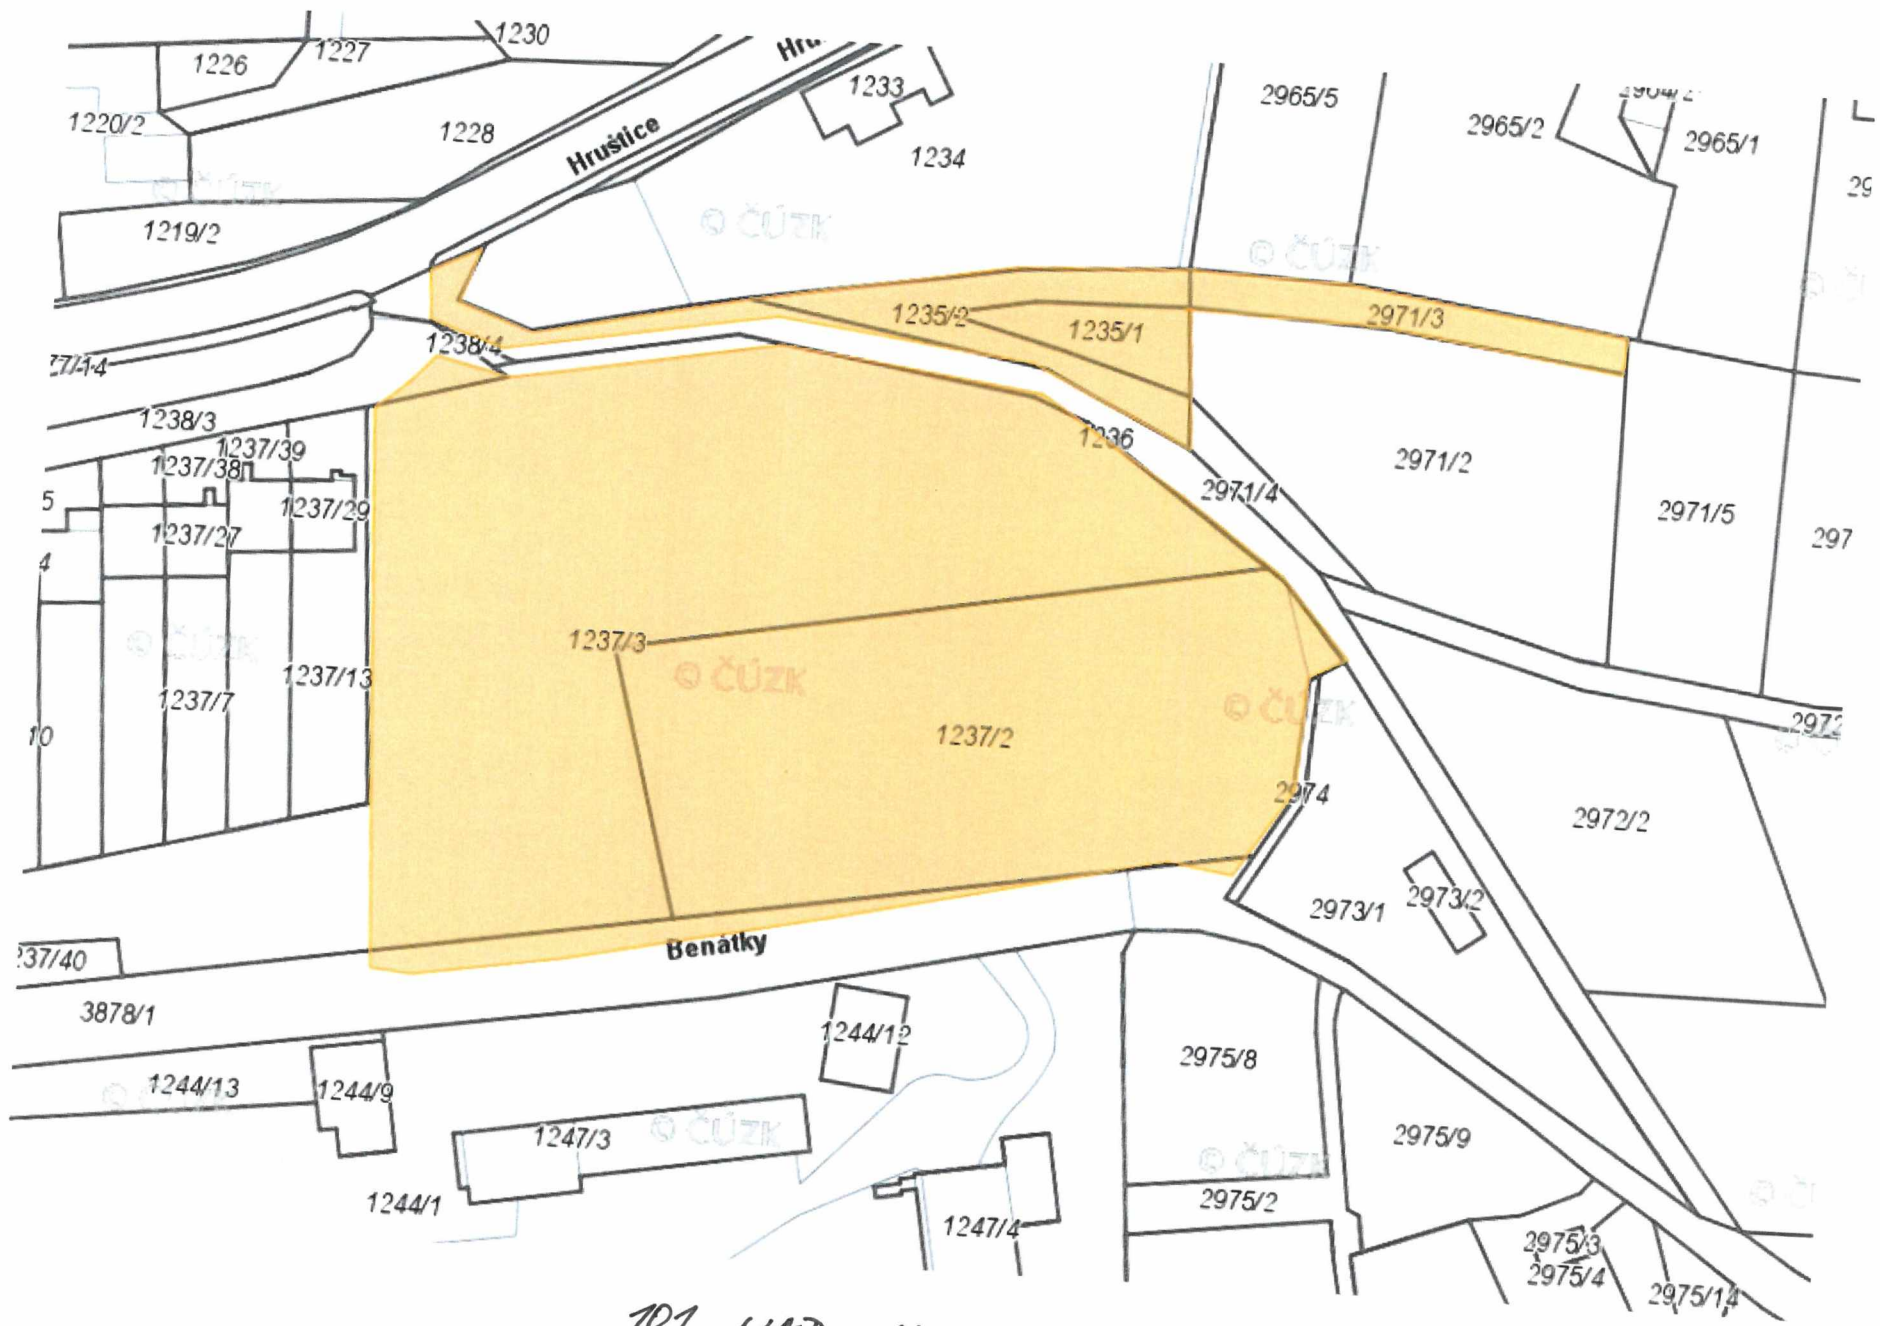

707 BUKOVINA - ÚVOZ

701 MALÝ ROHOZEC

701 MALÝ ROHOZEC - NAVĚNA' ŠTERKA

701 MOKŘINY

101 NAD NEMOCNICÍ

PEČ
4x
(č. 104)

A DALE KOLEM NADĚVNÉ STEZKY
AŽ K Č. 169 NA KOTĚROVĚ NABŘEŽÍ

101 NADĚVNÁ STEZKA POD ZÁMKEM