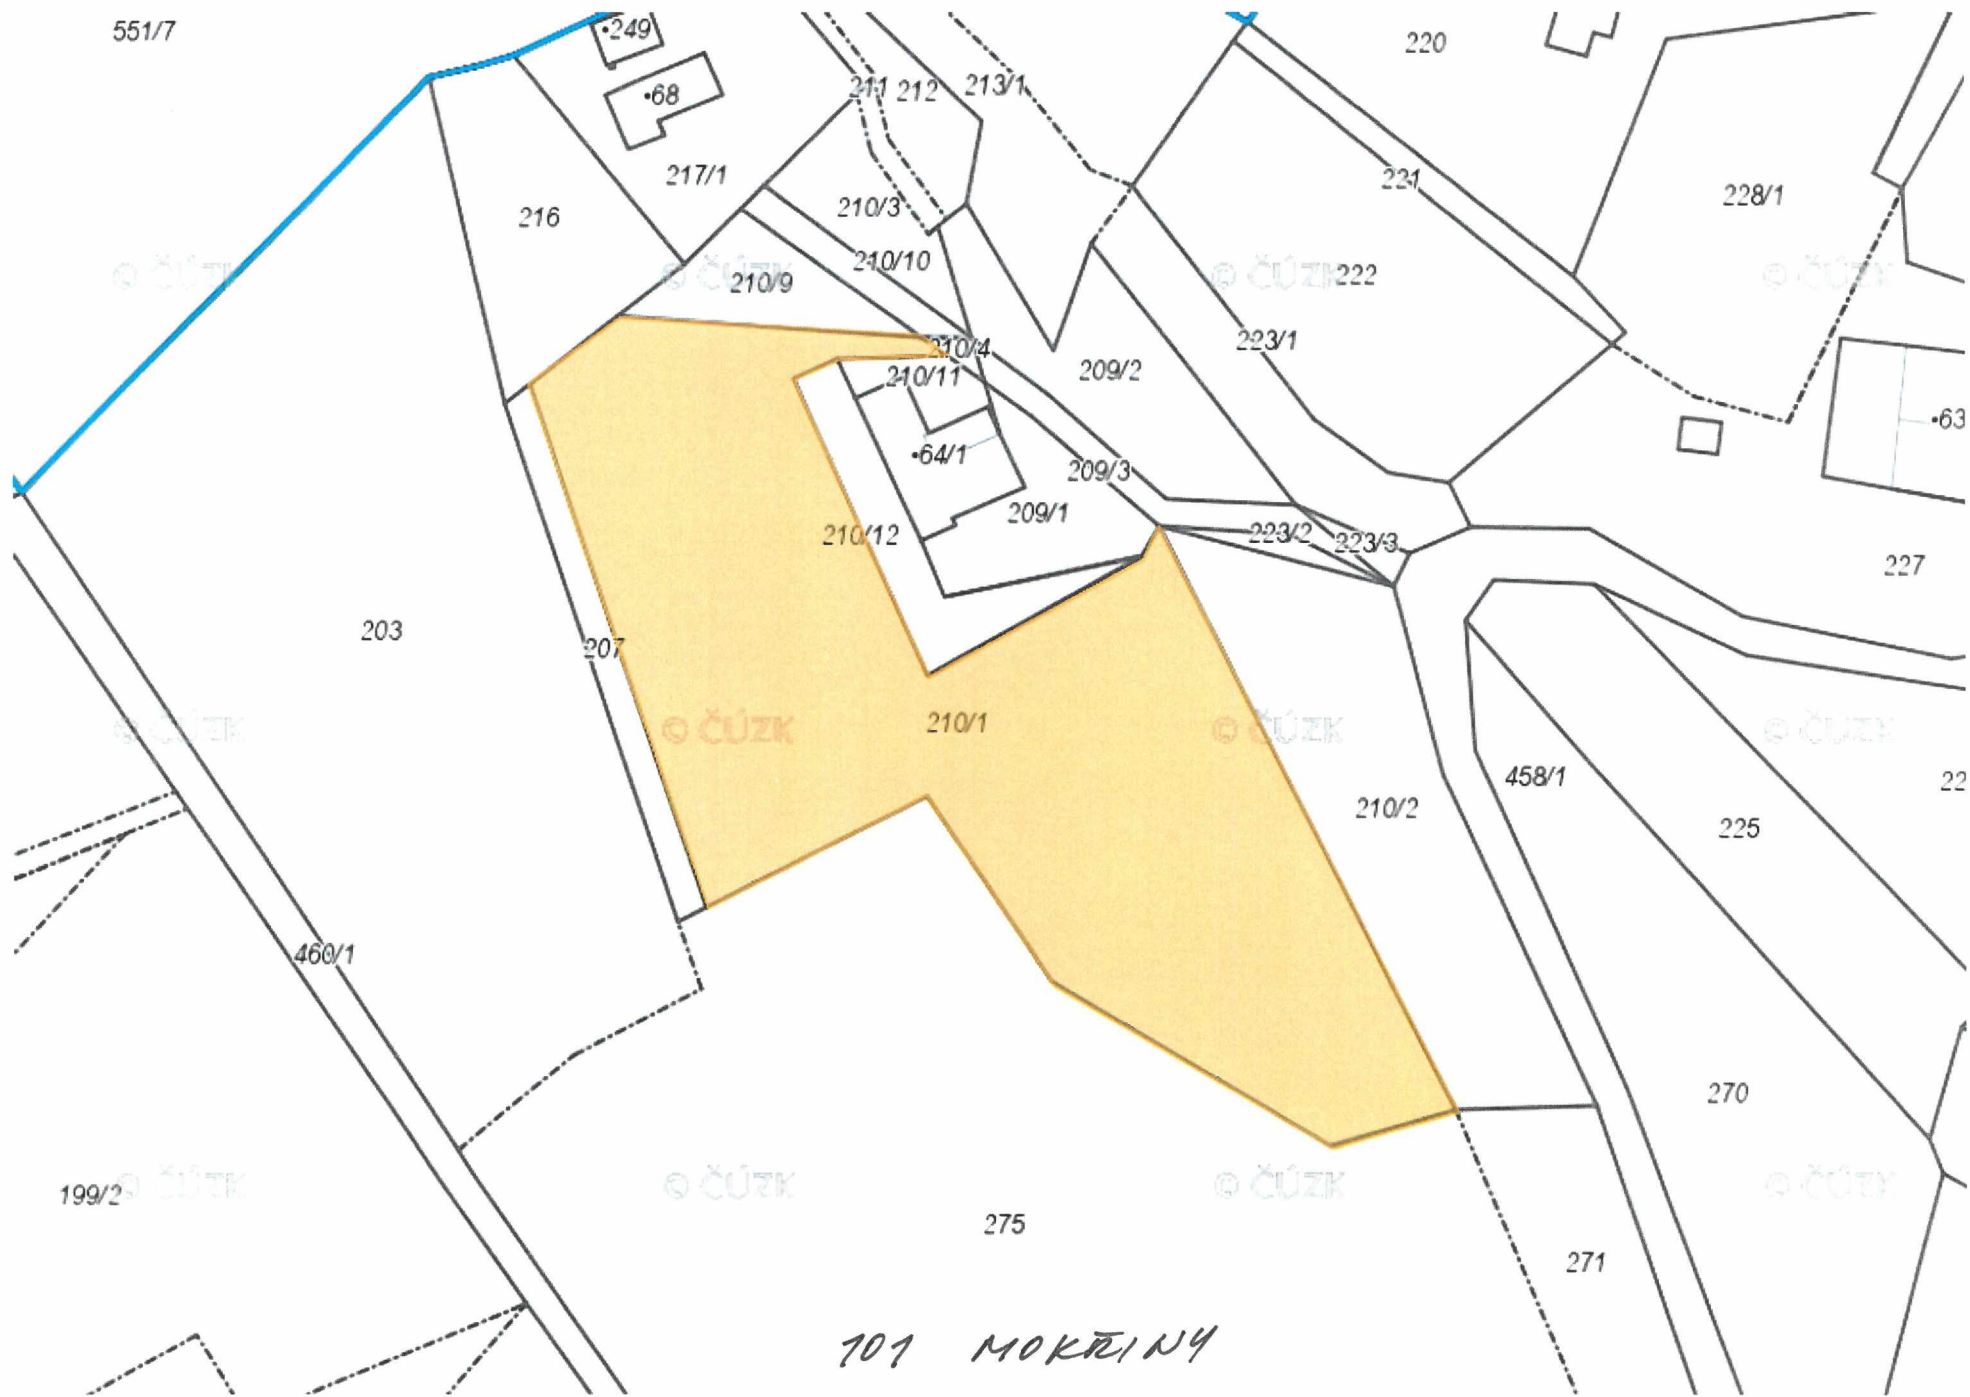

707 BUKOVINA - ÚVOZ

701 MALÝ ROHOZEC

701 MALÝ ROHOZEC - NAVĚNA' ŠTERKA

701 MOKŘINY

101 NAD NEMOCNICÍ

PEČ
4x
(č. 104)

A DALE KOLEM NADĚVNÉ STEZKY
AŽ K Č. 169 NA KOTĚROVĚ NABŘEŽÍ

101 NADĚVNÁ STEZKA POD ZÁMKEM