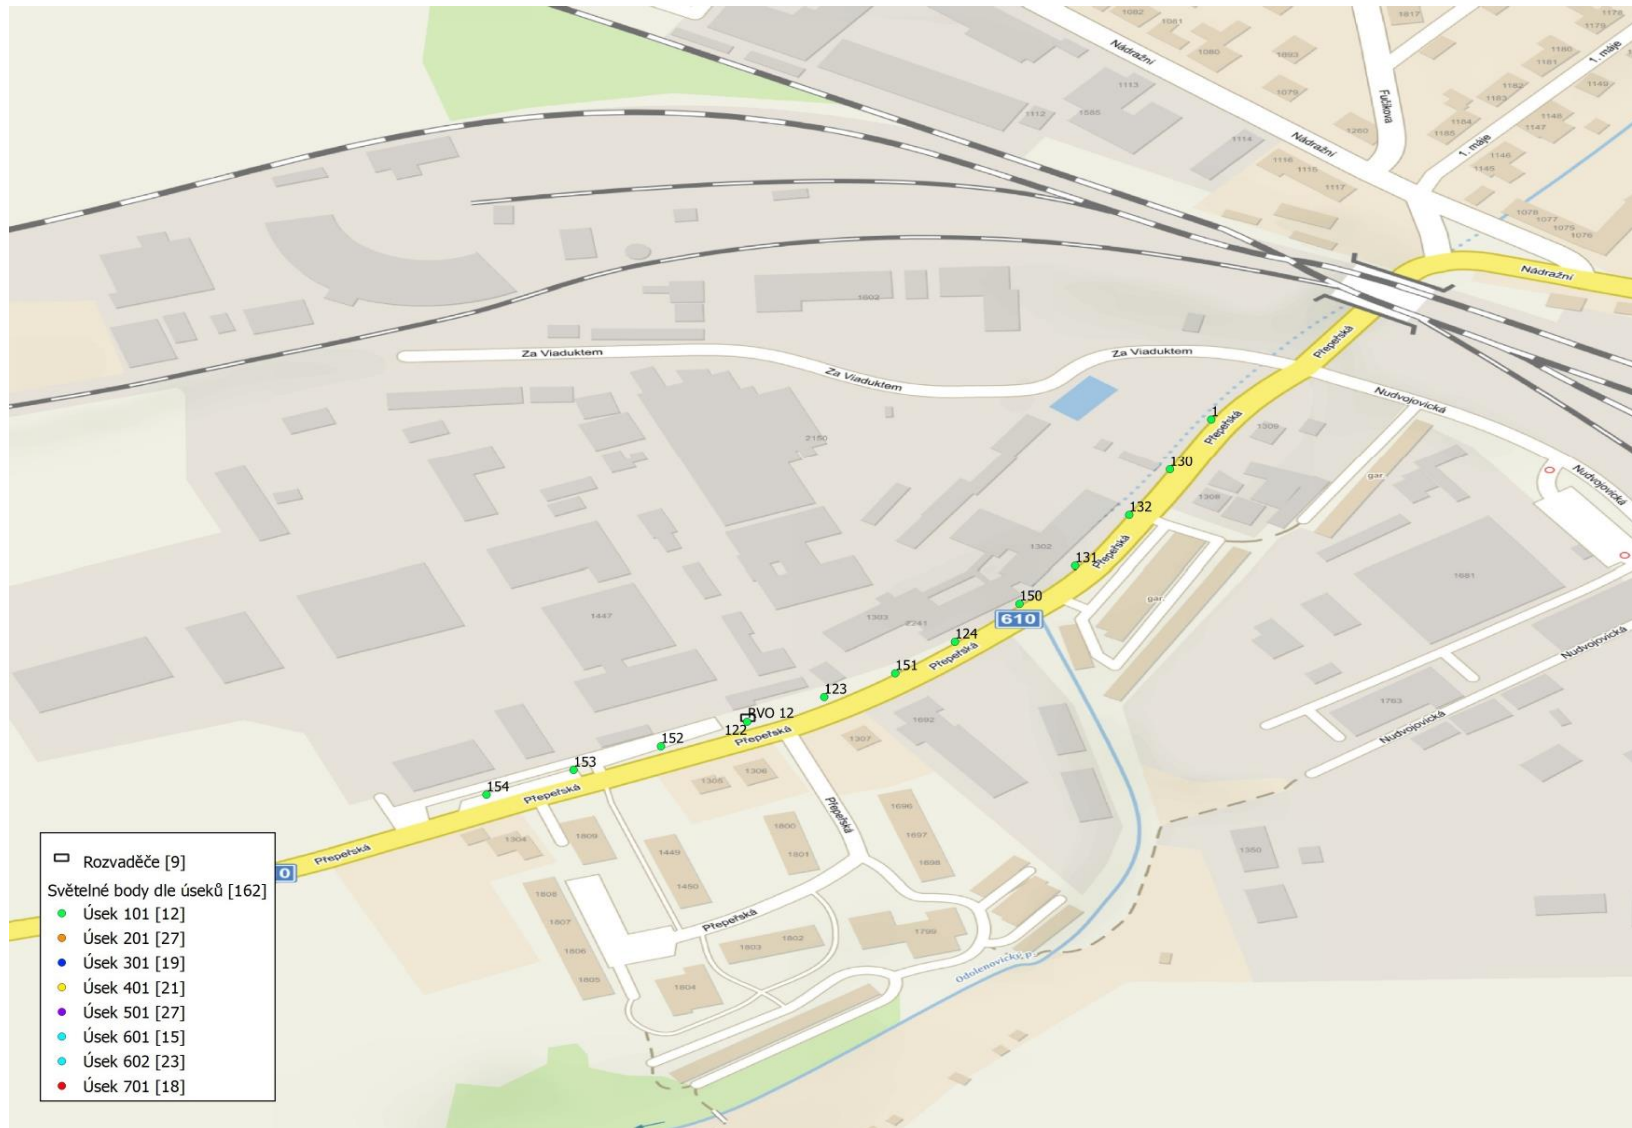

MAPOVÁ ČÁST

- Rozvaděč [9]
- Světelné body dle úseků [162]
- Úsek 101 [12]
- Úsek 201 [27]
- Úsek 301 [19]
- Úsek 401 [21]
- Úsek 501 [27]
- Úsek 601 [15]
- Úsek 602 [23]
- Úsek 701 [18]