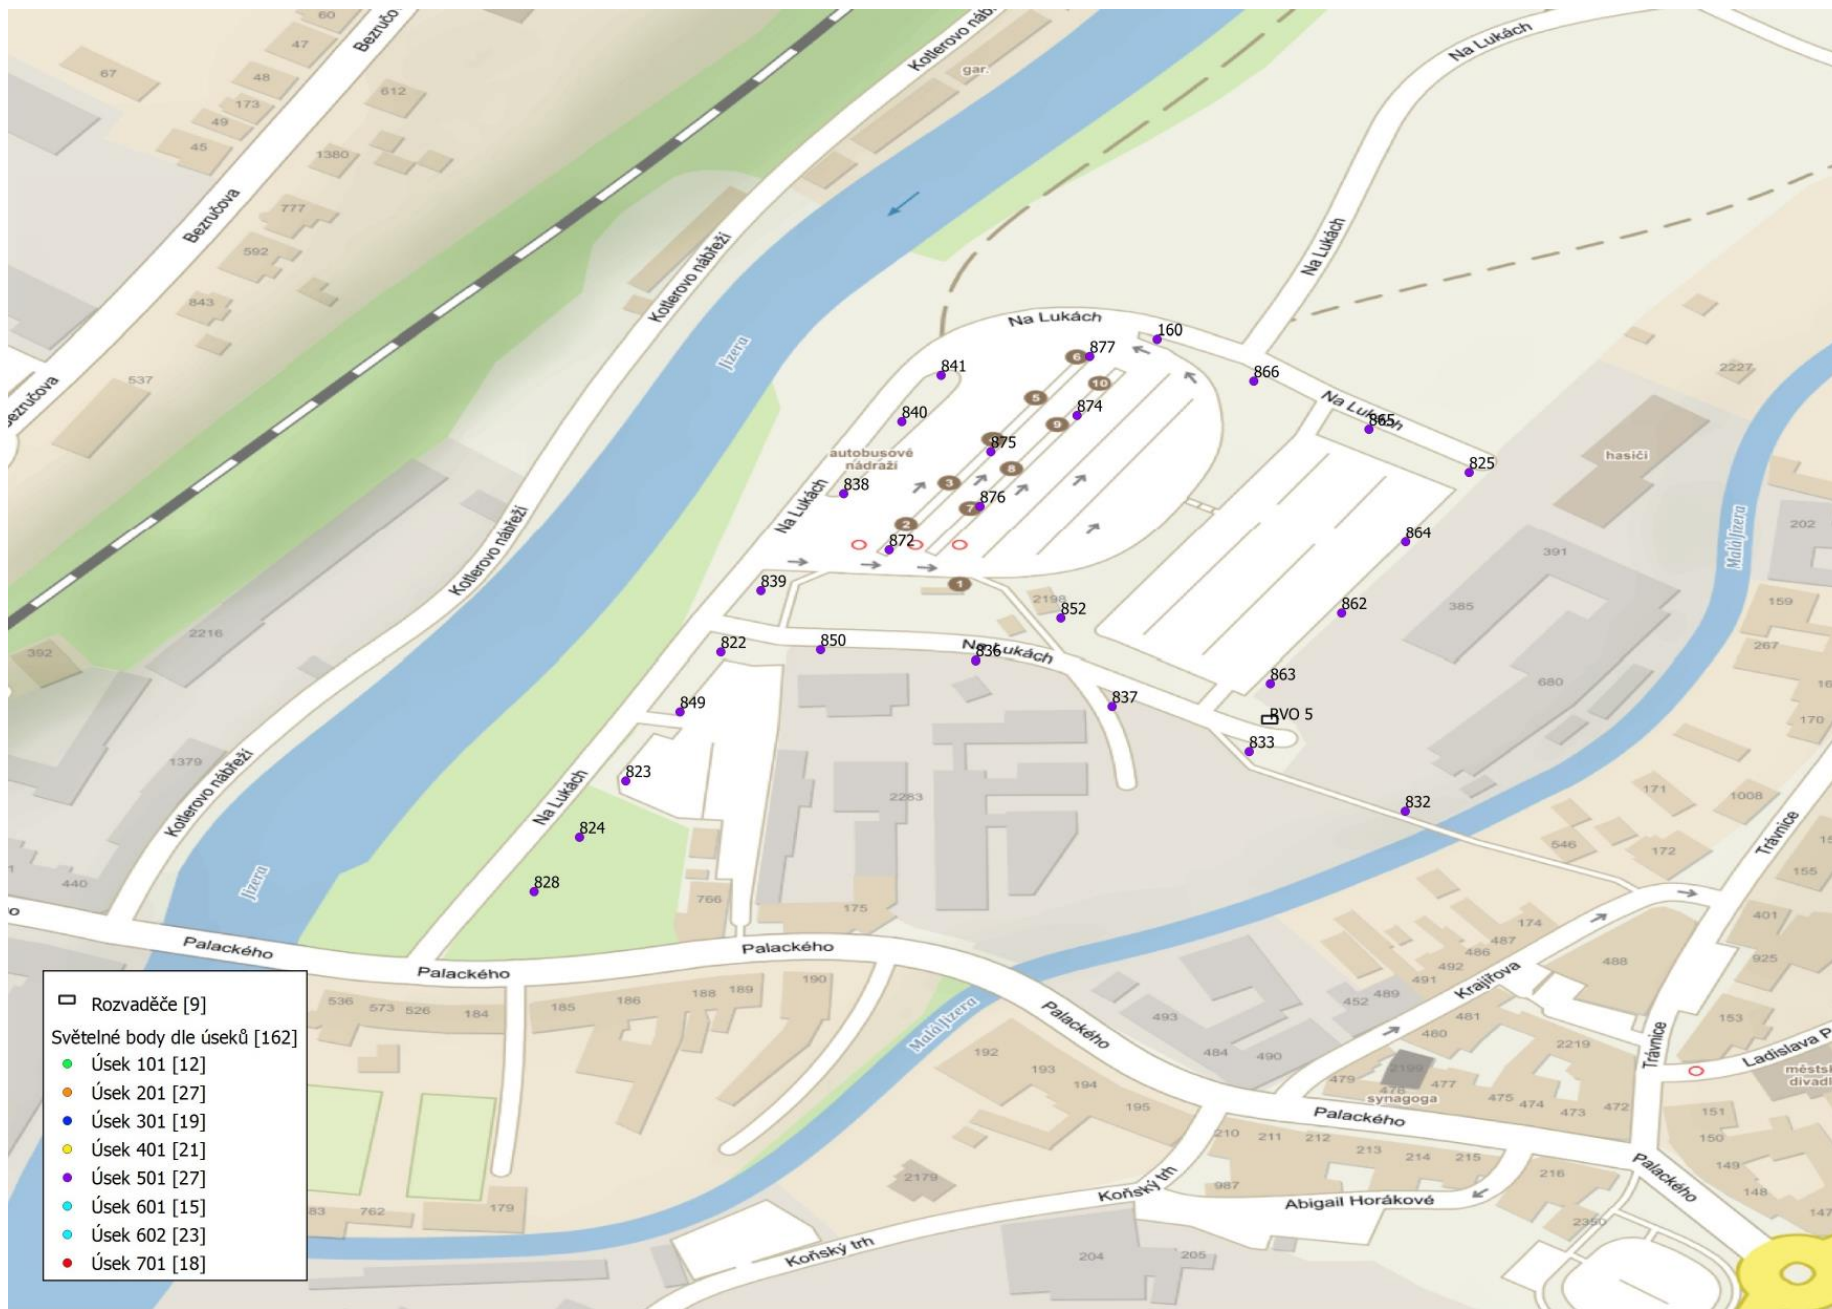

MAPOVÁ ČÁST

- Rozvaděč [9]
- Světelné body dle úseků [162]
- Úsek 101 [12]
- Úsek 201 [27]
- Úsek 301 [19]
- Úsek 401 [21]
- Úsek 501 [27]
- Úsek 601 [15]
- Úsek 602 [23]
- Úsek 701 [18]