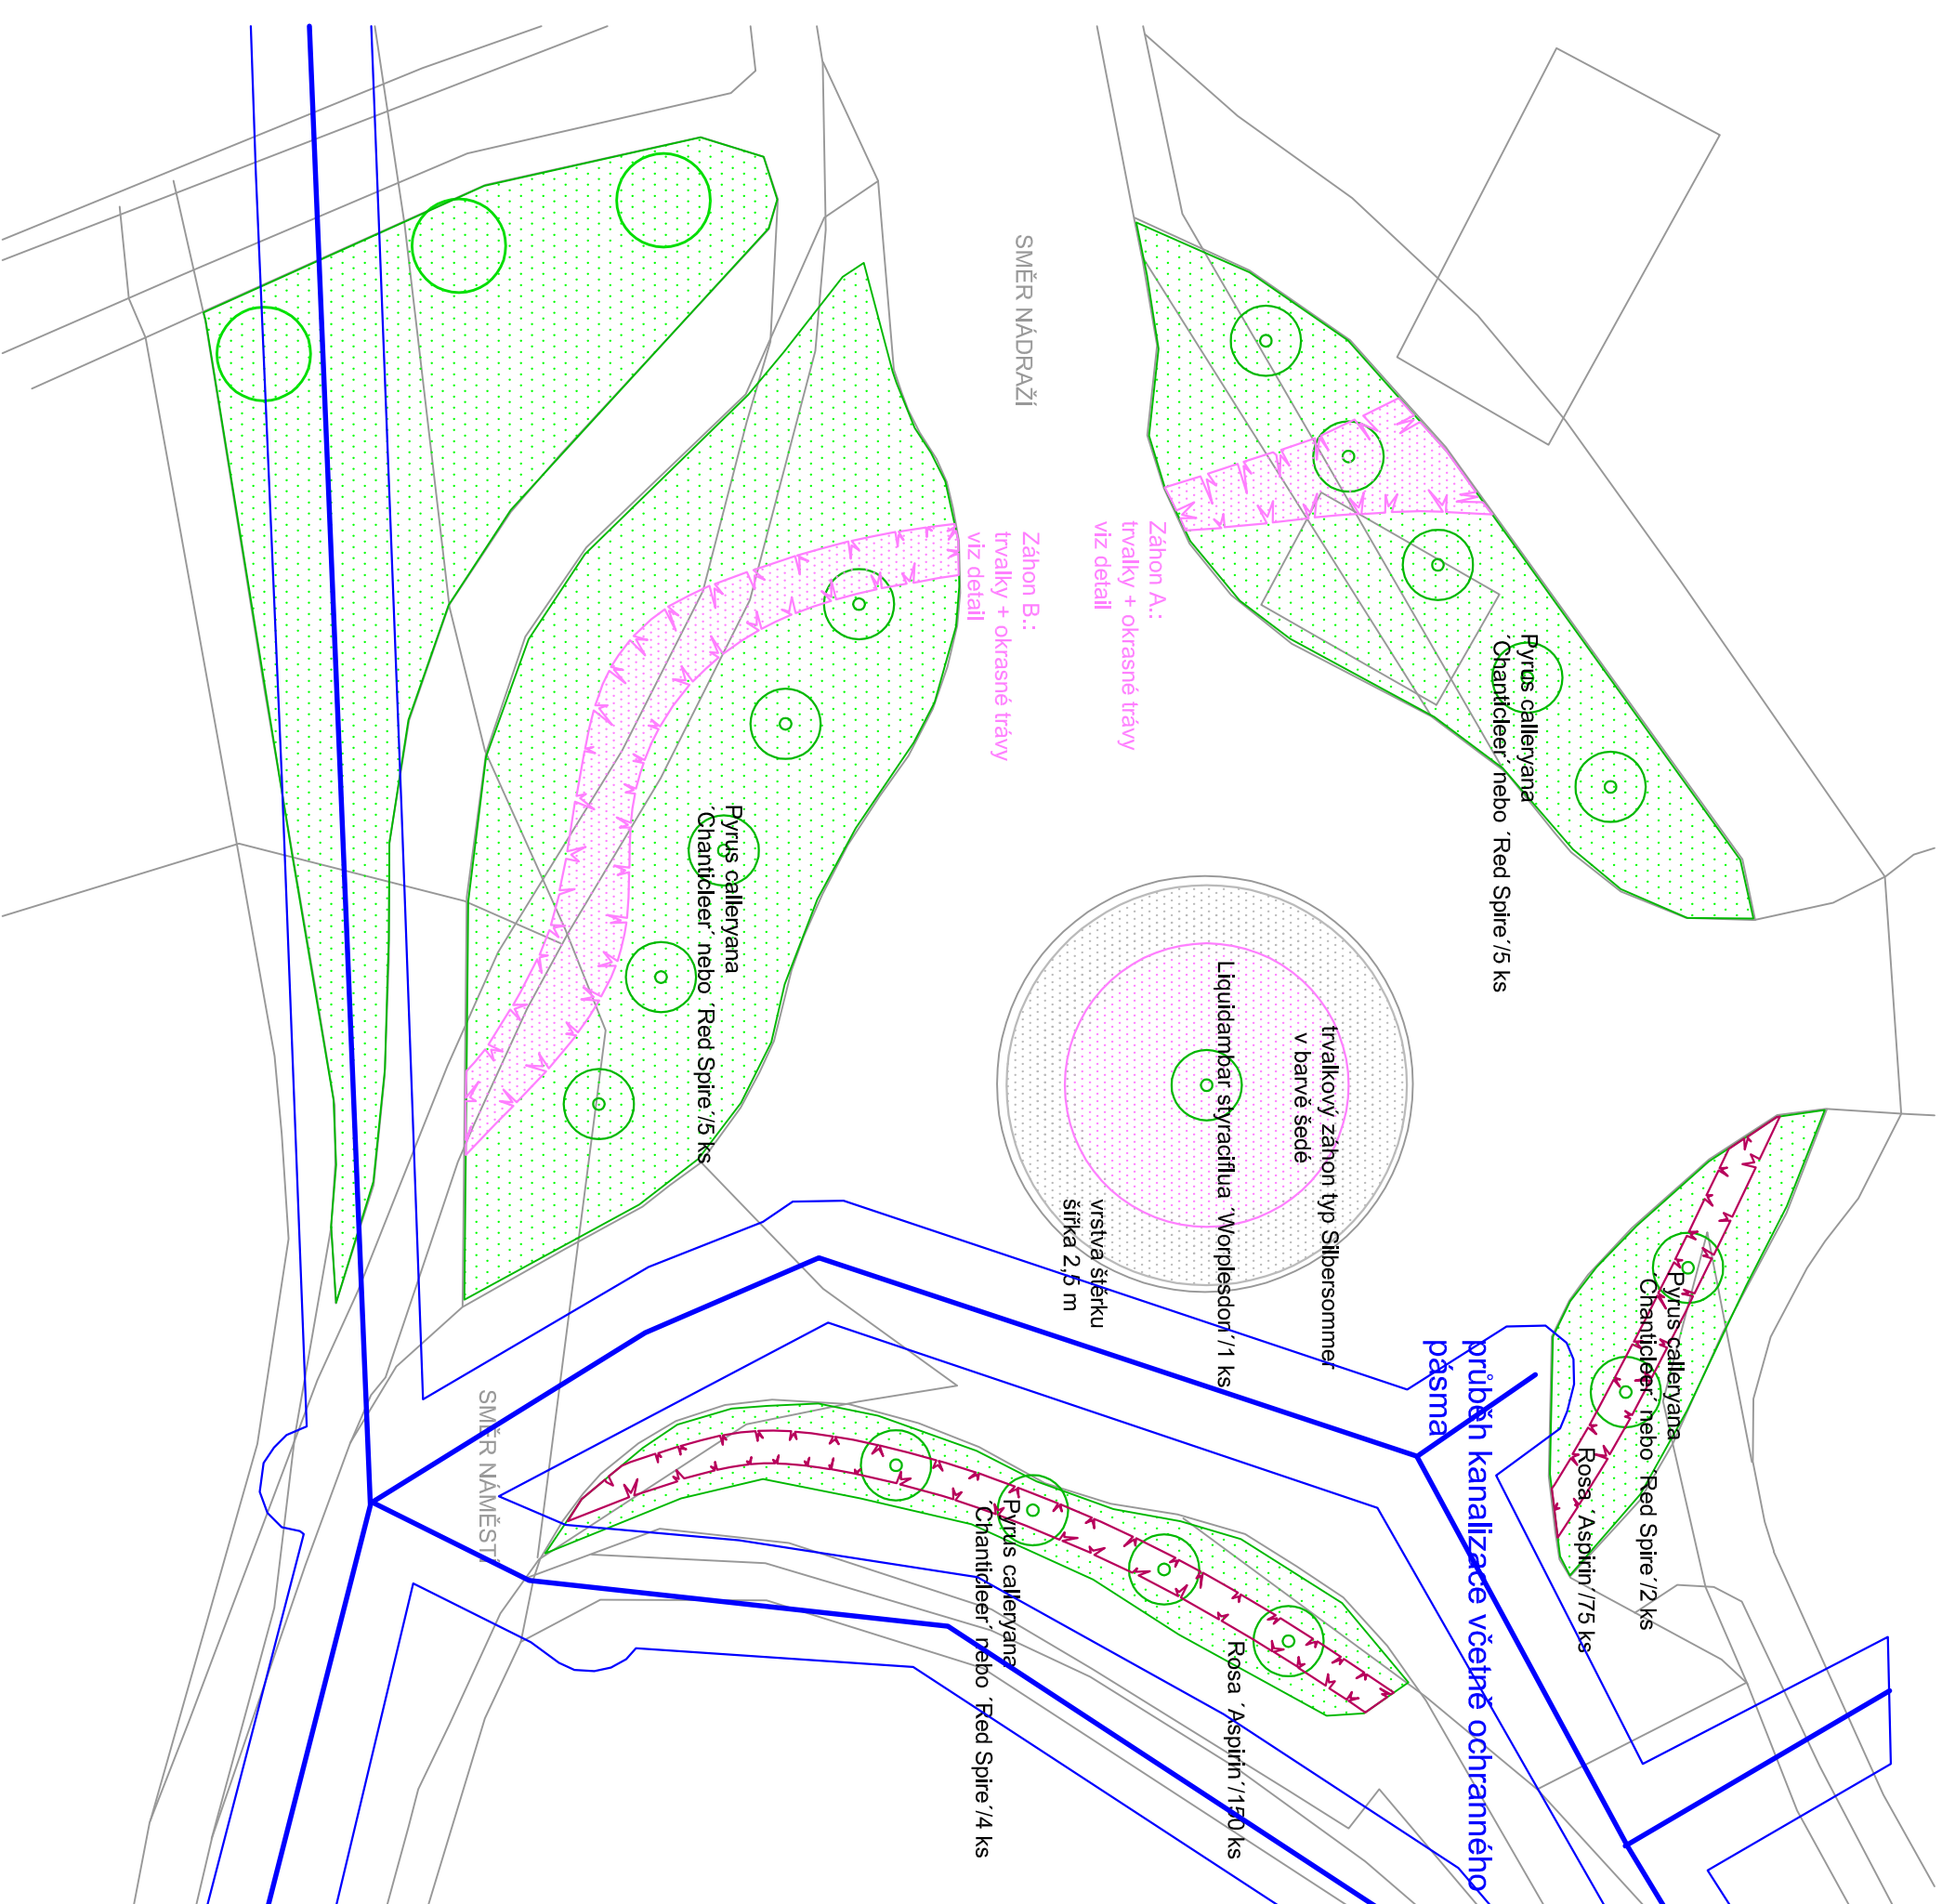

KRUHOVÁ KŘÍŽOVATKA TURNOV - OSAZOVACÍ PLÁN

Roštiný materiál - stromy		
A.	Liquidambar styraciflua 'Worplesdon', obvod kmenku 18 - 20 cm, zemní bal	1
B.	Pyrus calleryana 'Chanticleer' nebo 'Red Spire', obvod kmenku 14 - 16 cm	16
a.	Roštiný materiál - keře:	
	Rosa 'Aspirin', kontejner 2 litry, minimálně 4 výhony	225
	Roštiný materiál - tvalky + cibuloviny do kruhového záhonu:	
1.	Eryngium bourgatii 'Pen Blue', kontejner 12 cm	30
2.	Anthemis x hybrida 'E.C. Buxton', kontejner 9 cm	40
3.	Artemisia absinthium 'Lambcock Silver', kontejner 9 cm	40
4.	Artemisia lactiflora 'Weisse Doree', kontejner 9 cm	40
5.	Asphodeline lutea, kontejner 12 cm	40
6.	Aster macrophyllus 'Trillight', kontejner 9 cm	20
7.	Aster novi-belgii 'Johnson Brocade', kontejner 9 cm	40
8.	Aster longensis, kontejner 9 cm	20
9.	Aster universum 'Esther', kontejner 9 cm	40
10.	Panicum virgatum 'Hailiger Hain', kontejner 9 cm	40
11.	Cymba coarctata, kontejner 12 cm	15
12.	Dicamnis albus, kontejner 12 cm	15
13.	Echinacea simulata, kontejner 9 cm	20
14.	Echinacea pallida 'Hülle Dancer', kontejner 9 cm	20
15.	Erigeron 'Quakers', kontejner 9 cm	20
16.	Geanium sanguineum 'Album', kontejner 9 cm	30
17.	Geanium sanguineum 'Eisabeth', kontejner 9 cm	30
18.	Euphorbia polychroma, kontejner 9 cm	30
19.	Kalmia incisa 'Blue Star', kontejner 9 cm	30
20.	Meibomia tubarica, kontejner 9 cm	20
21.	Liatris spicata, kontejner 9 cm	20
22.	Meibomia racemosa 'Suzetta', kontejner 9 cm	20
23.	Papaver orientale 'Perry's White', kontejner 9 cm	30
24.	Salvia nemorosa, kontejner 9 cm	20
25.	Thalictrum rubens 'Peach Pink', kontejner 9 cm	20
	Erenurus himalaicus (výsadba po 1 kusu)	30
	Tulipa turkestanica (výsadba do hlizd po 5 kusech)	50
	Allium affluens 'Purple Sensation' (výsadba do hlizd po 3 kusech)	30
	Allium atroviolaceum (výsadba do hlizd po 3 kusech)	30
	Allium 'Molt Blanc' (výsadba do hlizd po 3 kusech)	30
	Allium sphaerocephalum (výsadba do hlizd po 3 kusech)	30

INVESTOR (OBJEDMATEL)
Město Turnov
odbor životního prostředí
Antonína Dvořáka 335
511 22 Turnov

ZHOTOVITEL
Ing. Josef Souček
Vilkové 46, 257 56 Neveklov
tel.: +420 736 647 116
IČ: 701 38 997
DIČ: CZ7512250174
Email: parky.zahrady@seznam.cz

NÁZEV
Revitalizace zeleně kolem kruhové
křižovatky ulice Nádražní, Beznúcova
a Palackého, Turnov

LOKALITA
kruhová křižovatka ulic Nádražní,
Beznúcova a Palackého, Turnov

DOKUMENTACE
Osazovací plán
- mapový podklad

ZPRÁGOVÁNÍ, KONTROLA VÁL
Ing. Josef Souček

KRESLIL
Ing. Martina Součková

ČÍSLO DOKUMENTACE
PR 02

ČÍSLO PÁŘE

MĚŘITKO
1 : 300

DATUM
30.10.2014

PODPIS