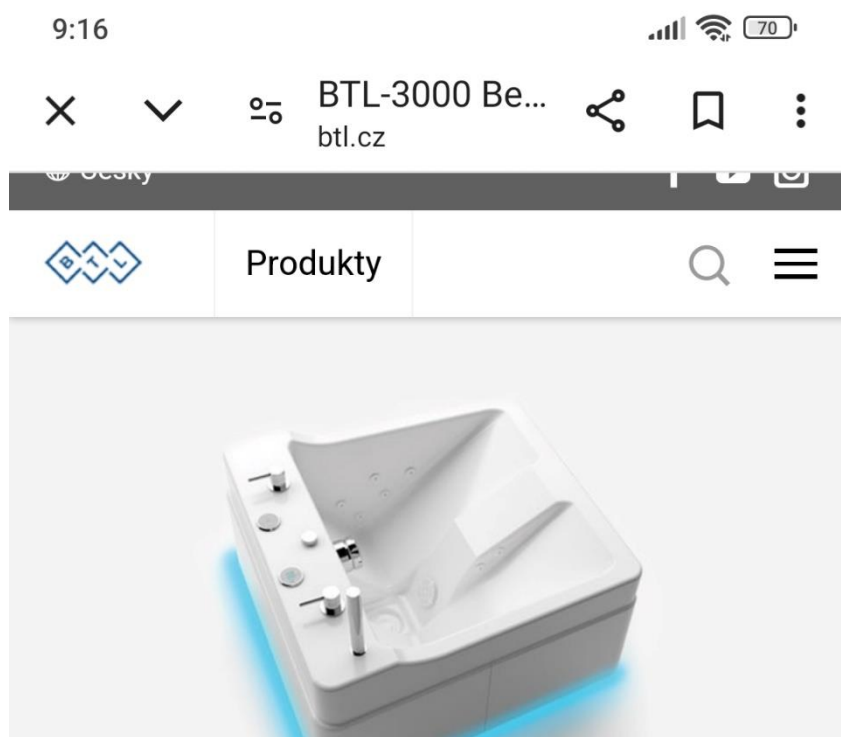

POPIS TECHNICKÉHO VYBAVENÍ

Veřejná zakázka: Projektová dokumentace – Dětské centrum Stonožka Turnov

1. NP

Vodoléčba

- 1 vana celotělová (velká vana má objem od 220-280l (záleží na výběru velikosti vany)
- 1 vana menší pouze pro dolní končetiny
- 1 vana menší pouze pro horní končetiny
- stropní systém („kolejničky“) pro přenos pacienta do celotělové vířivky
- sprcha - dostatečně velká pro zajištění vozíku
- místnost s rekuperační jednotkou kvůli vlhkost

Ředitelna

- vestavěny trezor

V celé budově na oknech žaluzie a klimatizace.

Zvonkový systém a zabezpečovací systém - rozvést na jednotlivé místnosti.

 **ERILENS**

ŘEŠENÍ i MOBILITY

STROPNÍ ZVEDACÍ SYSTÉM ROOMER

**NÁVRHY ŘEŠENÍ
PRO ZDRAVOTNICTVÍ**

BTL-3000 BETA 20

VANA PRO LÁZEŇ DOLNÍCH KONČETIN - KOTNÍKŮ A LÝTEK

Vířivá vana určená k masáži dolních končetin (kotníky + lýtka) s elektronickým ovládáním – fóliová klávesnice, páková baterie na smísení teplé a studené vody, automatické napouštění a Timer (digitální nastavení času/digitální teploměr), ventil na mechanické vypouštění vany, 14 hydromasážních mikrotrysek s přívzdušněním, regulace hydromasážního systému, ochrana proti „chodu na sucho“, sprchový set.