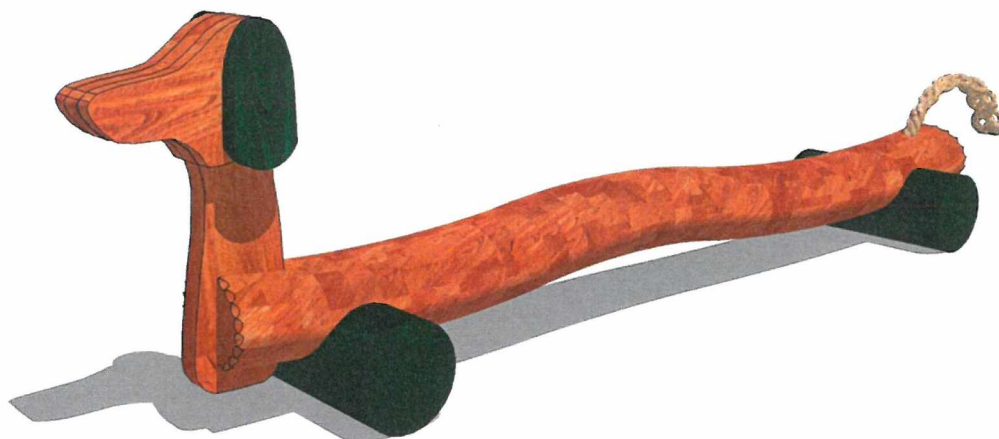

1) Multifunkční sestava

Výška volného pádu: 1000mm

Vybavení:

Skluzavka: 1x

Obdélníková podesta: 1x

Tabule: 1x

Šikmá rampa: 1x

Sít: 1x

2) Pískoviště 2x2 s plachtou

3) Prvek pro sezení a odpočinek dětí (např. autíčko, pejsek – viz ilustrační foto níže)

4) Infopanel

Vyobrazení je pouze ilustrační